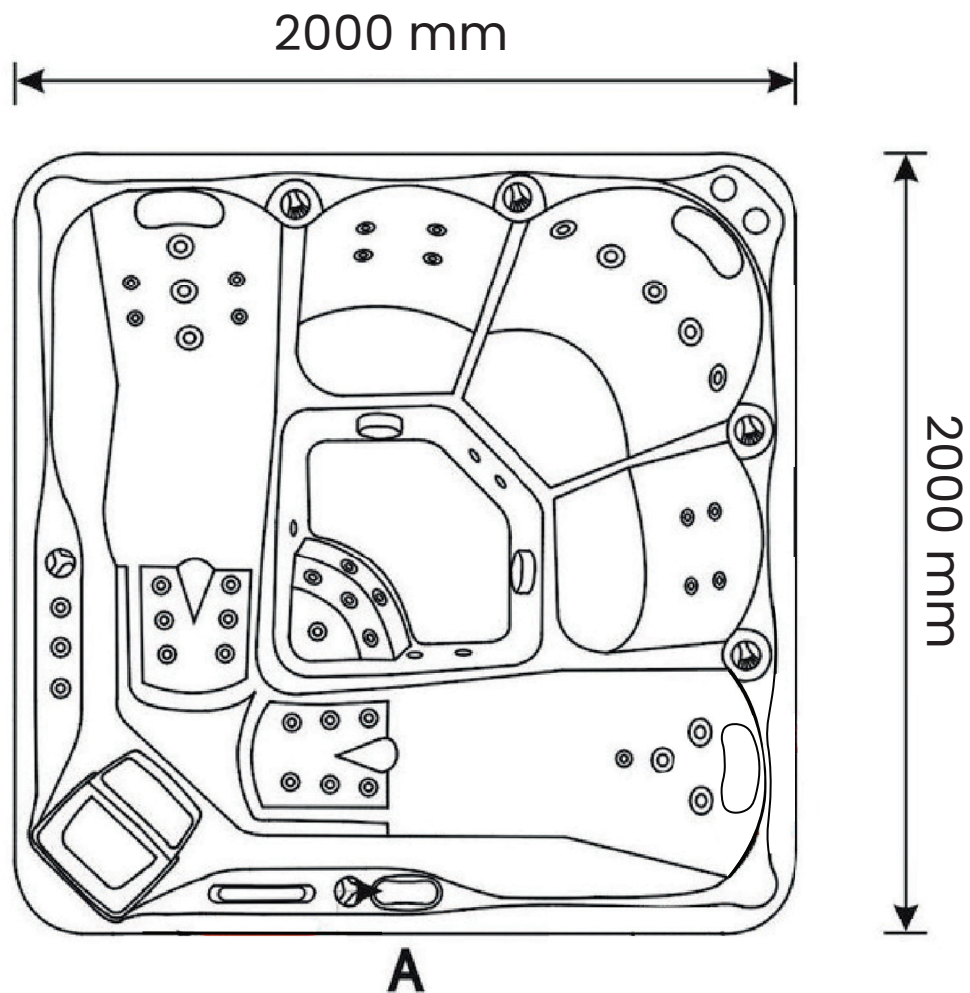

MINIPISCINA IDROMASSAGGIO

Dimensioni	200 x 200 x 83 cm	Isolamento scocca	mm 20
Peso	kg 290	Isolamento pannelli	mm 25
Litri	900	Cromoterapia	16 led multicolor
Sedute	5	Getti idromassaggio	40
Elettronica & Display	Balboa Water Group	Regolazione intensità idromassaggio	incluso
Scocca	Aristech Surfaces	Riscaldatore	Kw 2
Telaio	Acciaio inox	Sistema di filtraggio	a cartuccia
Fondo protettivo	abs	Pompa idromassaggio e di ricircolo	Kw 2,2 dual speed

Connessione
risparmio energetico
inclusa new 2024

Sistema Audio
bluetooth + casse led waterproof
inclusa new 2024

BAGNOITALIA

A CASA TUA IN UN CLICK

ATTENZIONE !

- Il lato A è il riferimento che permette di identificare in quale lato della Spa sono presenti la centralina, il carico e lo scarico dell'acqua: per questo motivo sia nella vista dall'alto che nella vista frontale sono riportati il lato A.

- Pertanto in ogni Spa sono presenti, dietro il pannello del lato A, due tubi con valvola a sfera che servono per il carico e lo scarico della Spa.

- Da tenere in considerazione che **il carico dell'acqua può avvenire anche tramite gomma direttamente all'interno della Spa**

Lo scarico della Spa, invece, può essere eseguito collegando una gomma direttamente allo scarico utilizzando un riduttore adeguato al diametro della gomma in vostro possesso **oppure può essere eseguito direttamente dall'interno della Spa con una comune pompetta ad immersione.**