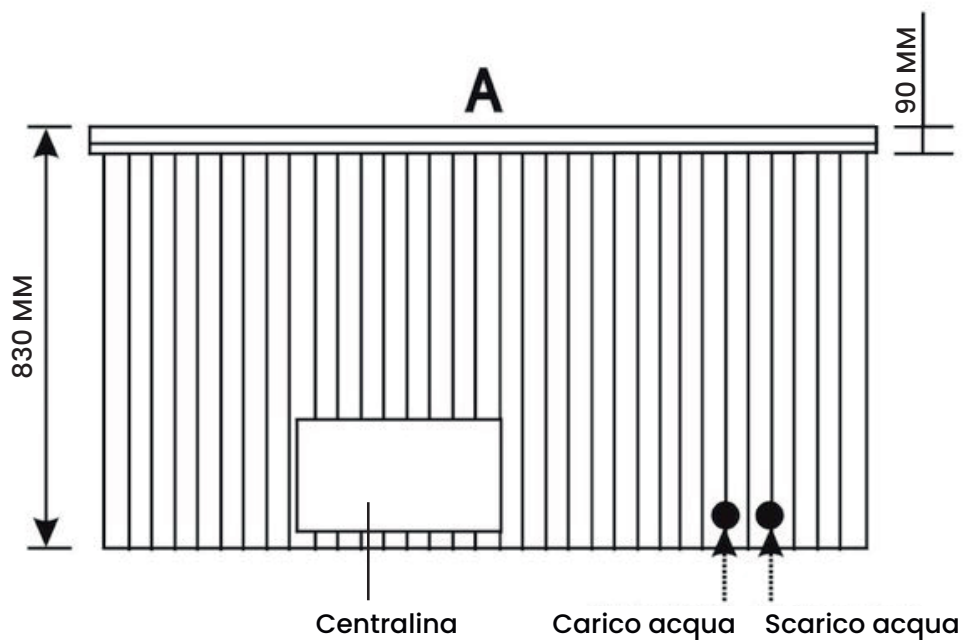

MINIPISCINA IDROMASSAGGIO

Dimensioni	200 x 200 x 83 cm	Isolamento scocca	mm 20
Peso	kg 290	Isolamento pannelli	mm 25
Litri	900	Cromoterapia	16 led multicolor
Sedute	5	Getti idromassaggio	40
Elettronica & Display	Balboa Water Group	Regolazione intensità idromassaggio	incluso
Scocca	Aristech Surfaces	Riscaldatore	Kw 2
Telaio	Acciaio inox	Sistema di filtraggio	a cartuccia
Fondo protettivo	abs	Pompa idromassaggio e di ricircolo	Kw 2,2 dual speed

Connessione
risparmio energetico
inclusa new 2024

Sistema Audio
bluetooth + casse led waterproof
inclusa new 2024

BAGNOITALIA

A CASA TUA IN UN CLICK

ATTENZIONE !

- Il lato A è il riferimento che permette di identificare in quale lato della Spa sono presenti la centralina, il carico e lo scarico dell'acqua: per questo motivo sia nella vista dall'alto che nella vista frontale sono riportati il lato A.

- Pertanto in ogni Spa sono presenti, dietro il pannello del lato A, due tubi con valvola a sfera che servono per il carico e lo scarico della Spa.

- Da tenere in considerazione che **il carico dell'acqua può avvenire anche tramite gomma direttamente all'interno della Spa**

Lo scarico della Spa, invece, può essere eseguito collegando una gomma direttamente allo scarico utilizzando un riduttore adeguato al diametro della gomma in vostro possesso **oppure può essere eseguito direttamente dall'interno della Spa con una comune pompetta ad immersione.**