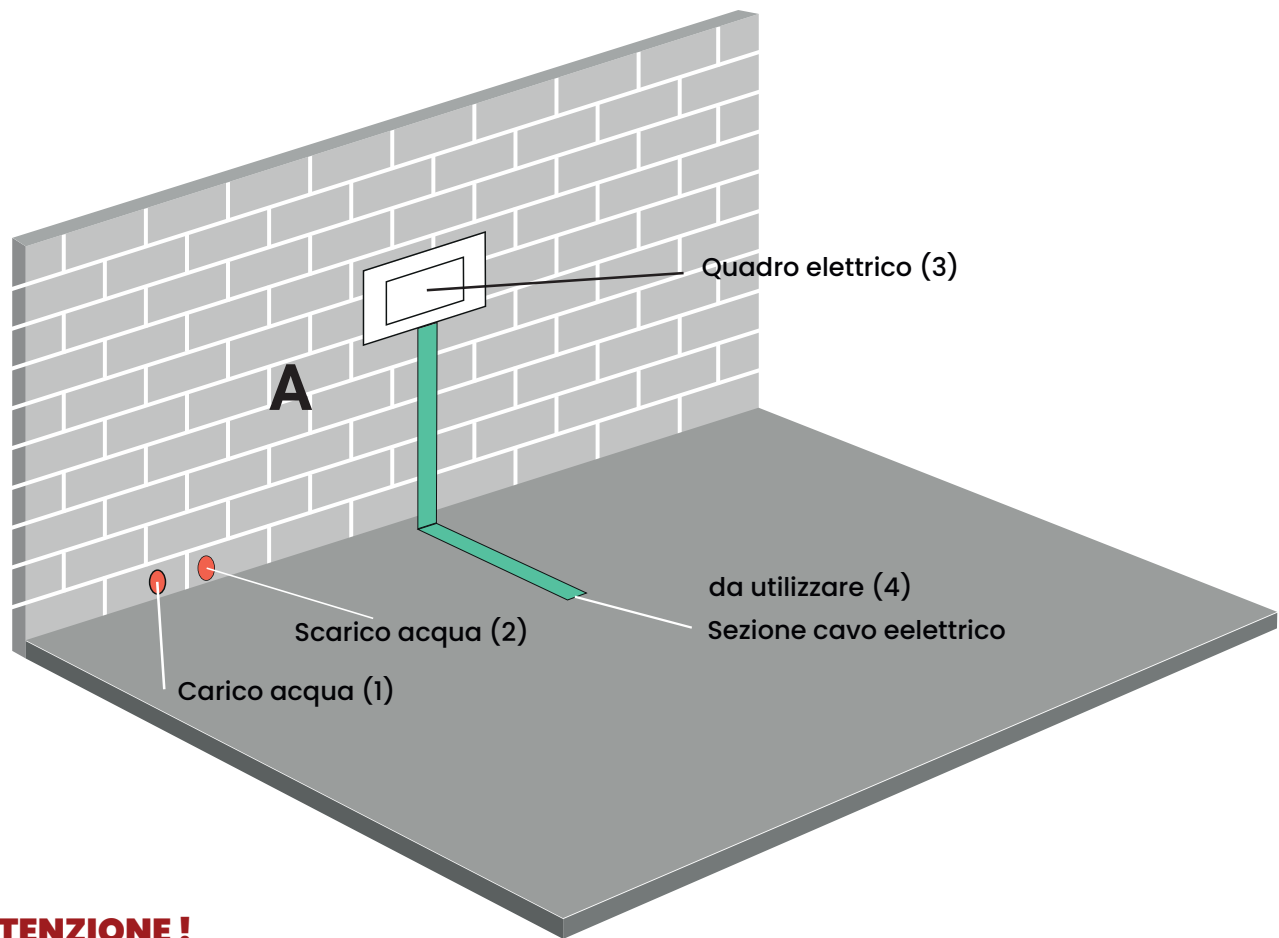

MINIPISCINA IDROMASSAGGIO

Dimensioni	200 x 200 x 83 cm	Isolamento scocca	mm 20
Peso	kg 290	Isolamento pannelli	mm 25
Litri	900	Cromoterapia	16 led multicolor
Sedute	5	Getti idromassaggio	40
Elettronica & Display	Balboa Water Group	Regolazione intensità idromassaggio	incluso
Scocca	Aristech Surfaces	Riscaldatore	Kw 2
Telaio	Acciaio inox	Sistema di filtraggio	a cartuccia
Fondo protettivo	abs	Pompa idromassaggio e di ricircolo	Kw 2,2 dual speed

Connessione
risparmio energetico
inclusa new 2024

Sistema Audio
bluetooth + casse led waterproof
inclusa new 2024

BAGNOITALIA

A CASA TUA IN UN CLICK

ATTENZIONE !

- Il lato A è il riferimento che permette di identificare in quale lato della Spa sono presenti la centralina, il carico e lo scarico dell'acqua: per questo motivo sia nella vista dall'alto che nella vista frontale sono riportati il lato A.

- Pertanto in ogni Spa sono presenti, dietro il pannello del lato A, due tubi con valvola a sfera che servono per il carico e lo scarico della Spa.

- Da tenere in considerazione che **il carico dell'acqua può avvenire anche tramite gomma direttamente all'interno della Spa**

Lo scarico della Spa, invece, può essere eseguito collegando una gomma direttamente allo scarico utilizzando un riduttore adeguato al diametro della gomma in vostro possesso **oppure può essere eseguito direttamente dall'interno della Spa con una comune pompetta ad immersione.**